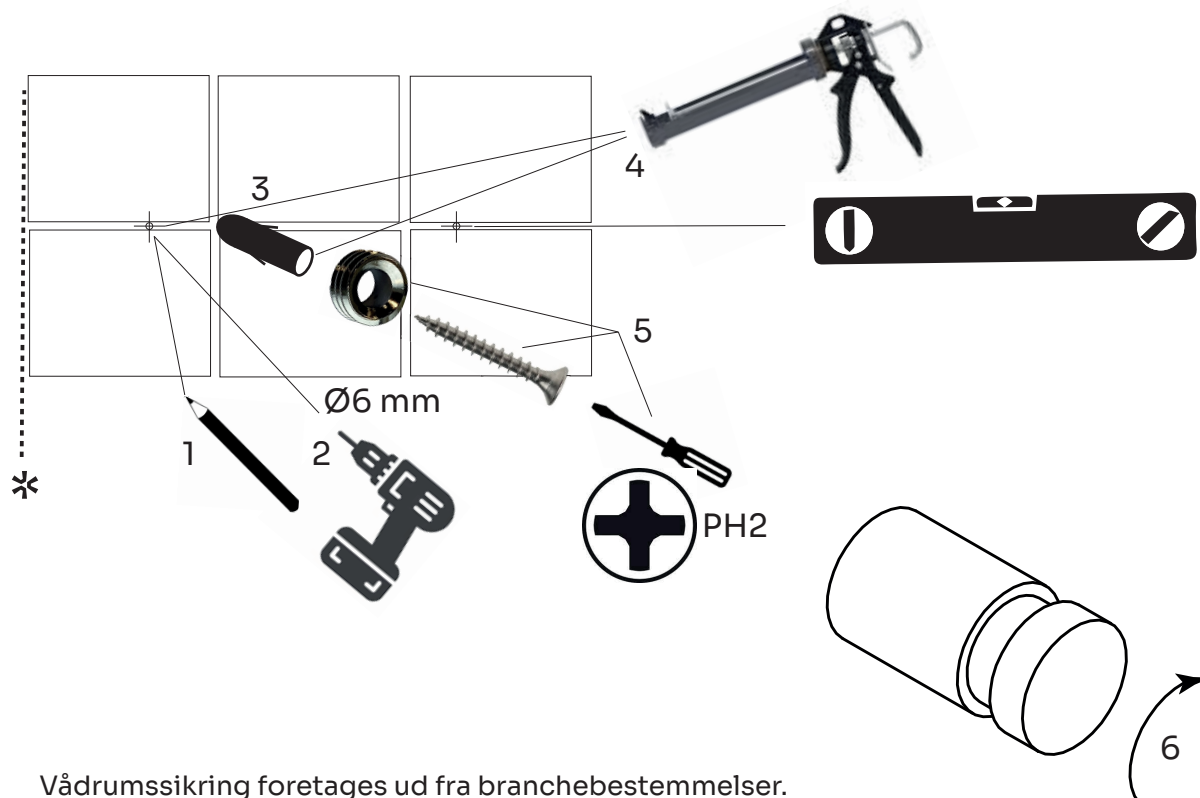

DK	2x rawplug M6
EN	2x rawplug
DE	2x Dübel M6
SE	2x rawplug M6

DK	2x M4 x 40 skrue PH2
EN	2x M4 x 40 screw PH2
DE	2x M4 x 40 Schraube PH2
SE	2x M4 x 40 skruv PH2

2. DK Nødvendigt værktøj
 EN Necessary tools
 DE Notwendige Werkzeuge
 SE Nödvändiga verktyg

3. DK Montering
 EN Installation
 DE Montage
 SE Montering

*

- DK Vådromssikring foretages ud fra branchebestemmelser.
 EN Wet room protection is carried out based on industry regulations.
 DE Der Feuchtraumschutz erfolgt nach branchenüblichen Vorschriften.
 SE Infästning och tätning ska ske enligt branschregler Säker Vatteninstallation.